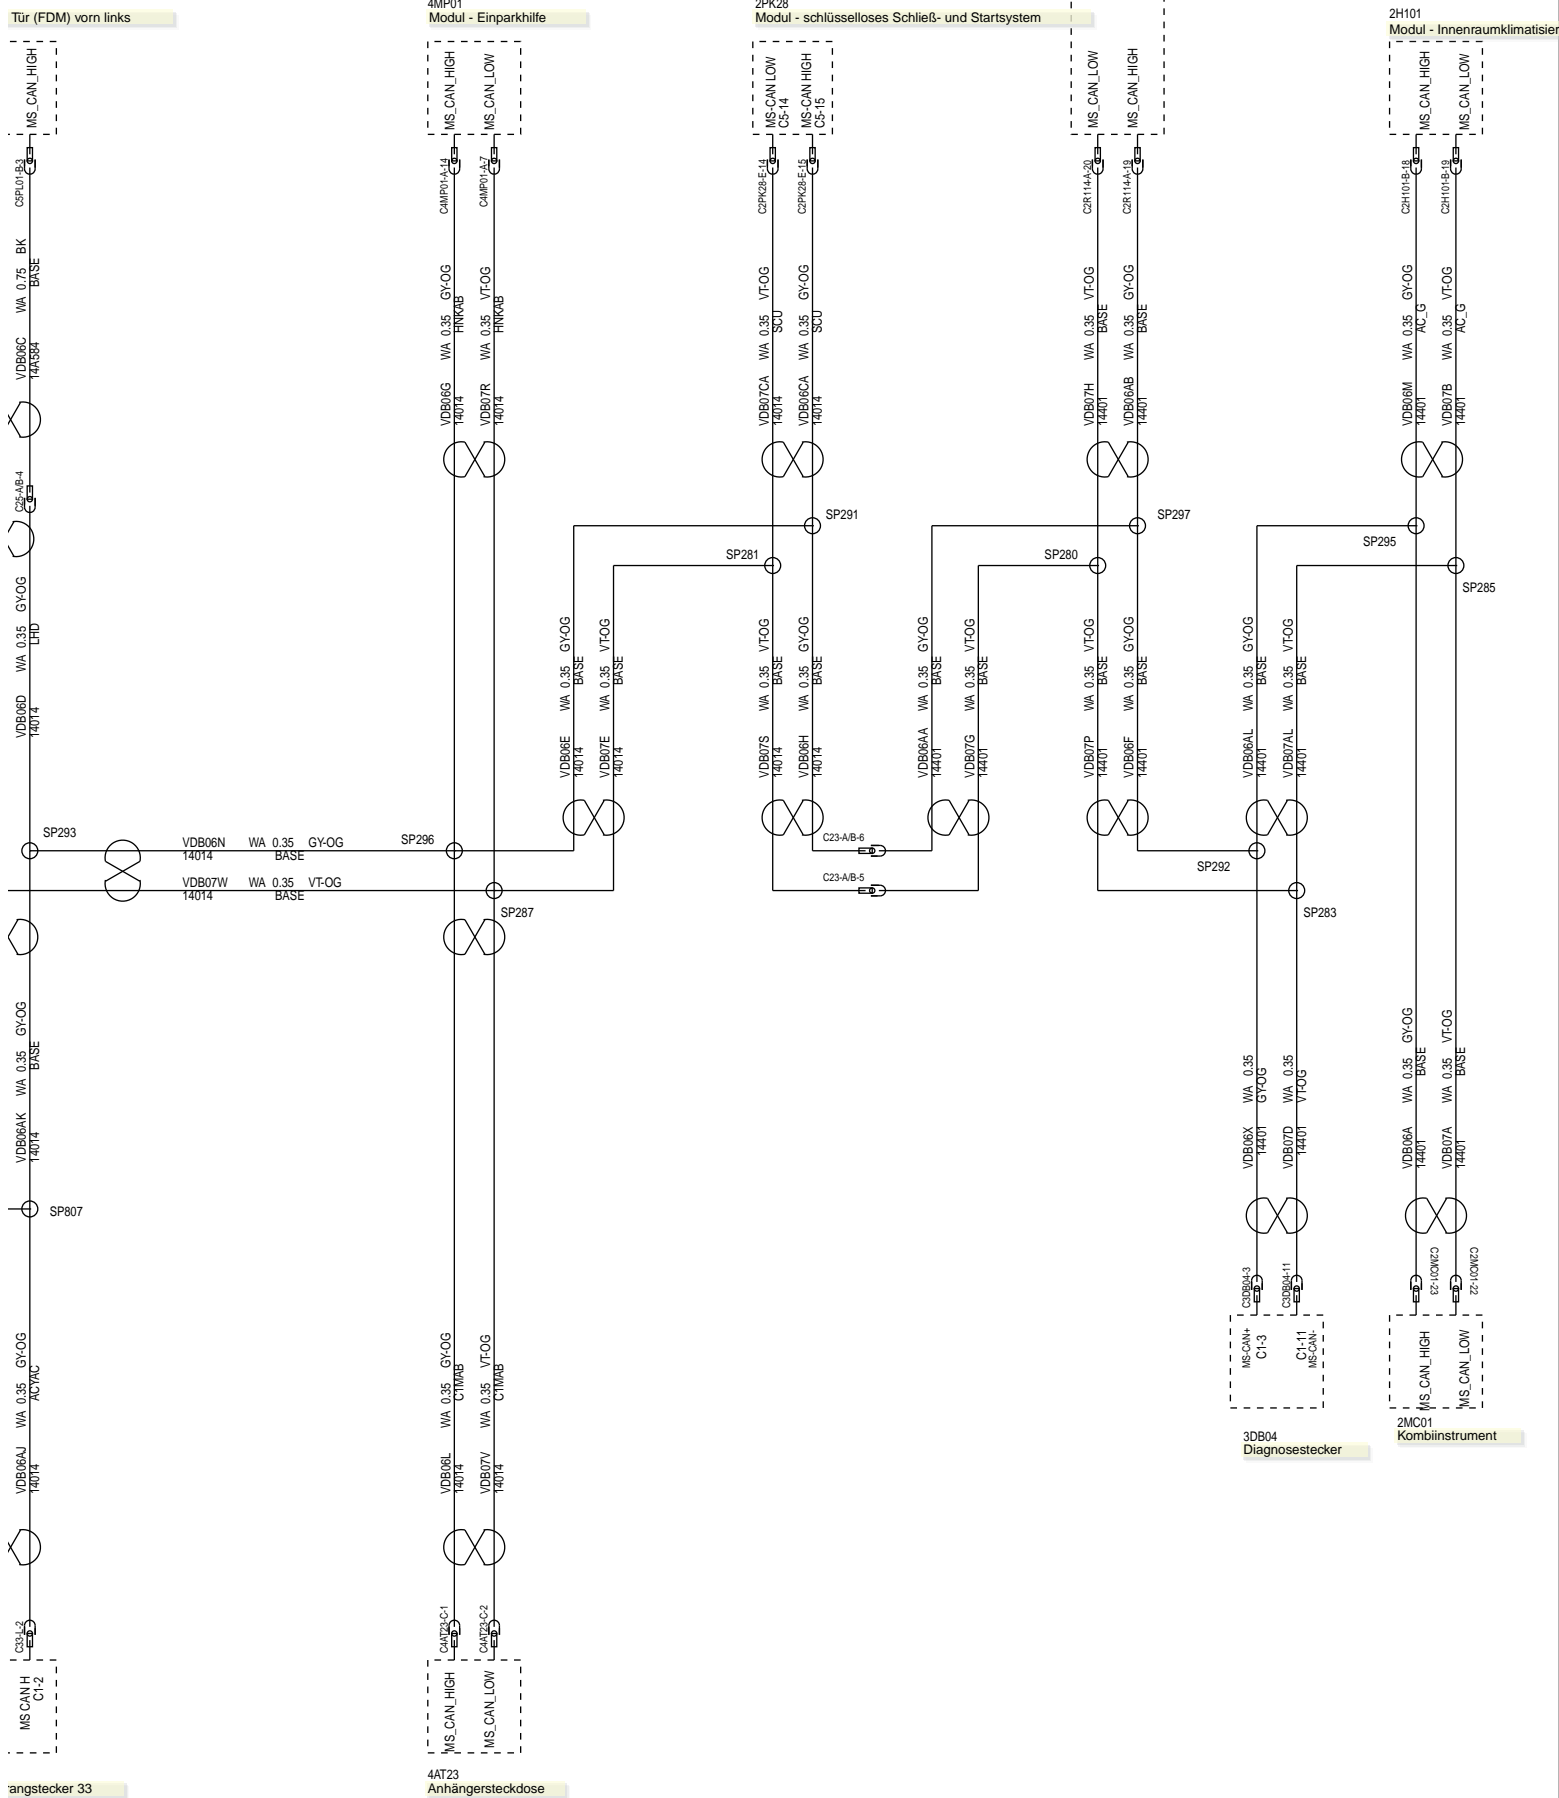

# EH CAN

angestecker 33

4AT23 Anhängersteckdose

3DB04 Diagnosestecker

2MC01 Kombiinstrument

2R114 Modul - Airbag

2H101 Modul - Innenraumklimatiser

2PK28 Modul - schlüsselloses Schließ- und Startsystem

4MP01 Modul - Einparkhilfe

Tür (FDM) vorn links