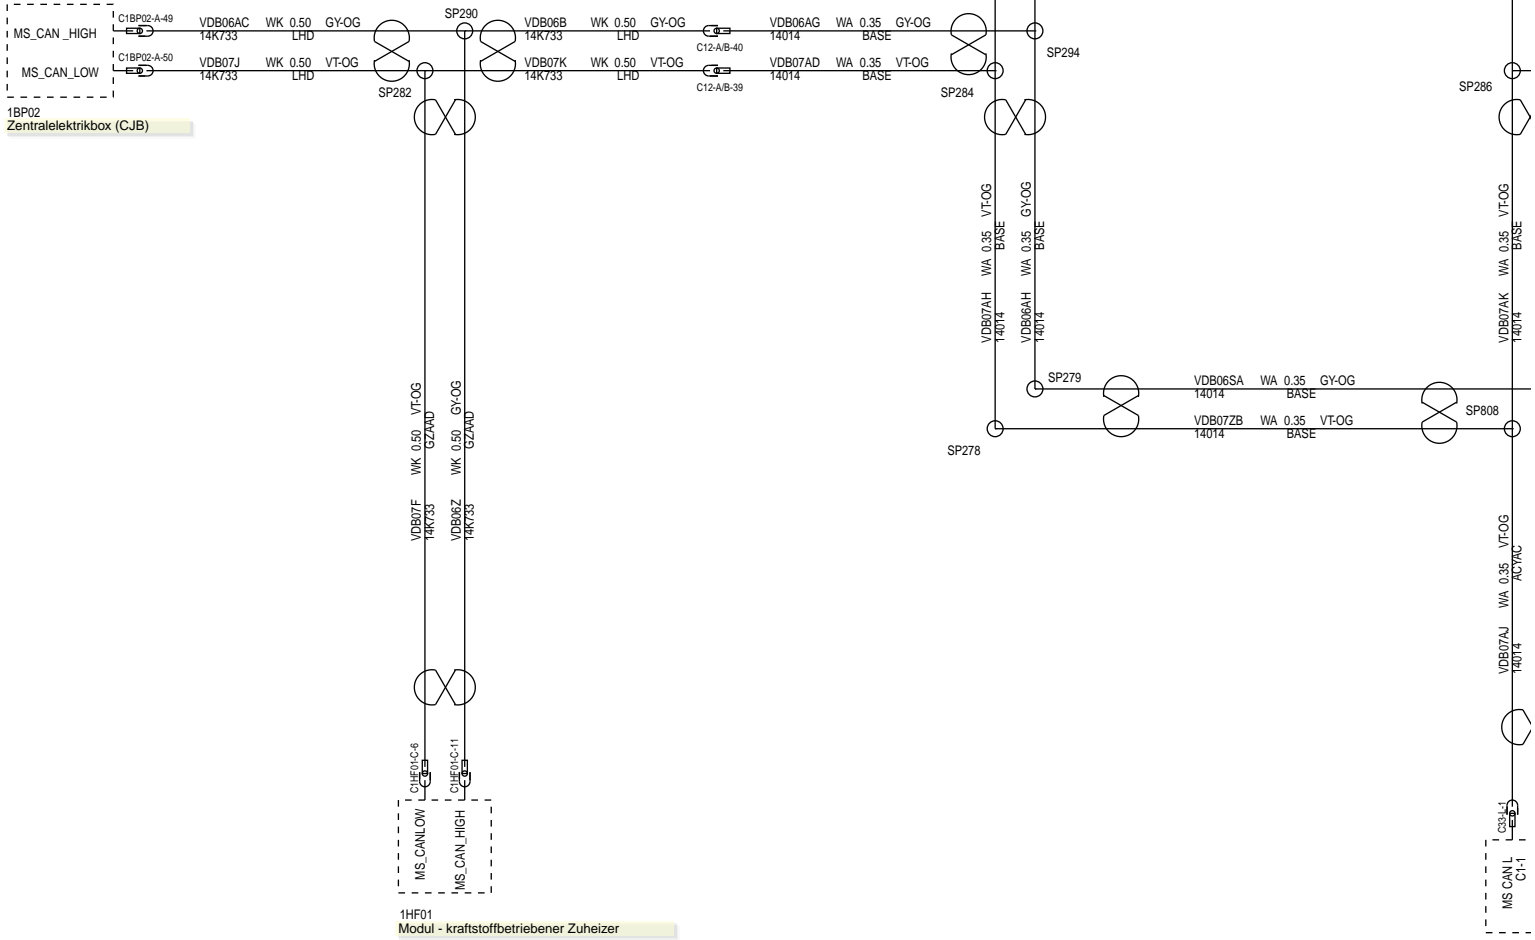

# EH CAN

angestecker 33

4AT23 Anhängersteckdose

3DB04 Diagnosestecker

2MC01 Kombiinstrument

2R114 Modul - Airbag

2H101 Modul - Innenraumklimatiser

2PK28 Modul - schlüsselloses Schließ- und Startsystem

4MP01 Modul - Einparkhilfe

Tür (FDM) vorn links