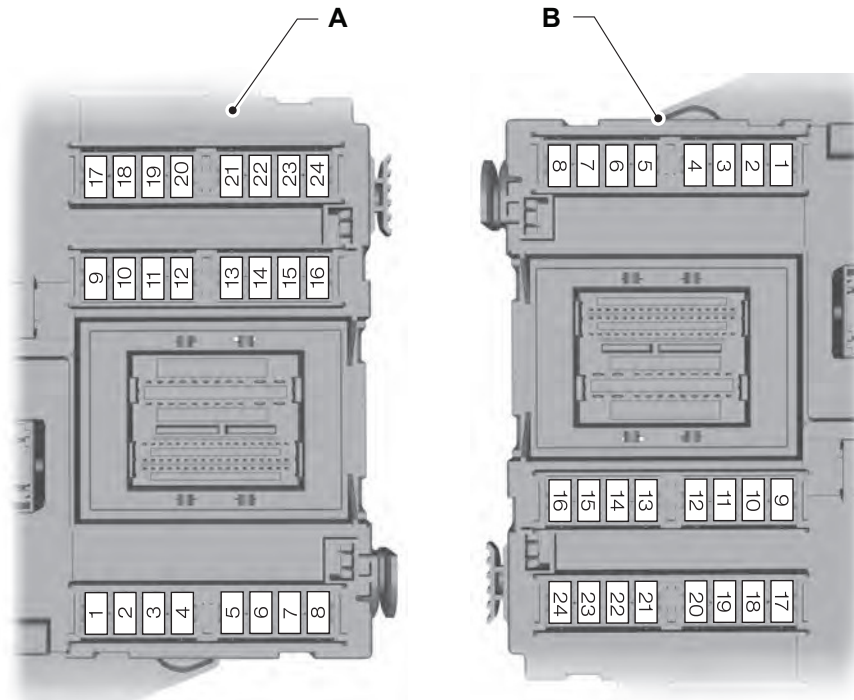

Sicherungen

Zentral-Sicherungskasten

E124888

- A Linkslenker-Fahrzeuge
- B Rechtslenker-Fahrzeuge

Sicherung	Amperezahl	Geschützte Stromkreise
F1	7,5	Lenkradmodul
F2	5	Zusatz IP 30, Versorgung
F3	10	Innenleuchten
F4	5	Wegfahrsperre

Sicherungen

Sicherung	Amperezahl	Geschützte Stromkreise
F5	7,5	Adaptive Geschwindigkeitsregelung (ACC)
F6	5	Regensensor
F7	20	Zigarettenanzünder
F8	10	Versorgung von Kraftstoffeinfüllstutzen-Klappenentriegelung
F9	15	Scheibenwaschanlage - hinten
F10	15	Scheibenwaschanlage - vorn
F11	10	Versorgung von Kofferraum-Entriegelung
F12	10	Versorgung von Kraftstoffeinfüllstutzen-Klappenverriegelung
F13	20	Kraftstoffpumpe
F13	7,5	Kraftstoffpumpe (2,2L Duratorq-TDCi Euro 5)
F14	5	Fernbedienungsempfänger, Innenraum-Bewegungssensor
F15	5	Zündschloss
F16	5	Alarmhorn mit Batterieversorgung (Diebstahlwarnanlage), OBD II (Bordcomputer-Diagnose)
F17	5	Lenkradvibrator
F18	10	SRS (Airbag)-Versorgung
F19	7,5	ABS, Gierraten-Sensor (ESP), elektrische Feststellbremse (EPS), Versorgung des Fahrpedals
F20	7,5	Elektronikeingang, Elektroniksicherung, Spiegel mit Abblendautomatik, Fahrspurassistent
F21	15	Zusatz IP 30, Versorgung
F22	5	Bremslichtschalter
F23	20	Schiebedach
F24	5	Zusatz IP 30, Versorgung